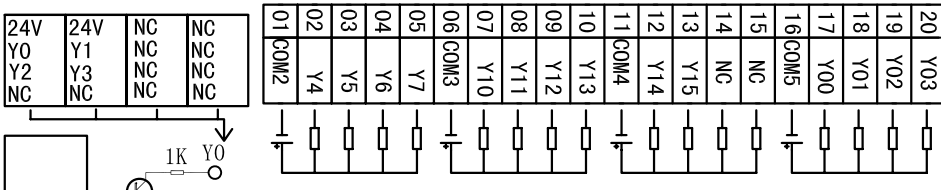

MM-30MR-4MT-700-FX-A接线图

MM-30MR-4MT-700-FX-A接线图

晶体管Y点内部已串1K电阻

01	02	03	04	05	06	07	08	09	10	11	12	13	14	15	16	17	18	19	20	21	22	23	24	25	26
COM	COM	X0	X1	X2	X3	X4	X5	X6	X7	X10	X11	X12	X13	X14	X15	X16	X17	NC	NC	NC	NC	NC	NC	NC	NC

- 空端子
- PLC下载口
USB COM1
- 触摸屏系统按键
- 触摸屏下载口
- 触摸屏USB鼠标接口
- PLC运行开关

产品合格证

生产日期		检验结论	合格	检验员	
------	--	------	----	-----	--