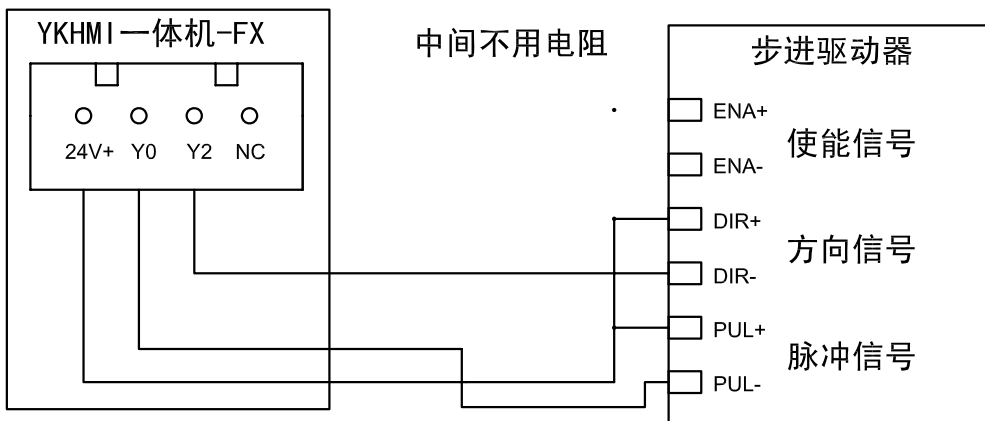

MM-30MR-4MT-700-FX-A接线图

MM-30MR-4MT-700-FX-A接线图

晶体管Y点内部已串1K电阻

01	02	03	04	05	06	07	08	09	10	11	12	13	14	15	16	17	18	19	20	21	22	23	24	25	26
COM	COM	X0	X1	X2	X3	X4	X5	X6	X7	X10	X11	X12	X13	X14	X15	X16	X17	NC	NC	NC	NC	NC	NC	NC	NC

- 空端子
- PLC下载口
USB COM1
- 触摸屏系统按键
- 触摸屏下载口
- 触摸屏USB鼠标接口
- PLC运行开关

产品合格证

生产日期		检验结论	合格	检验员	
------	--	------	----	-----	--